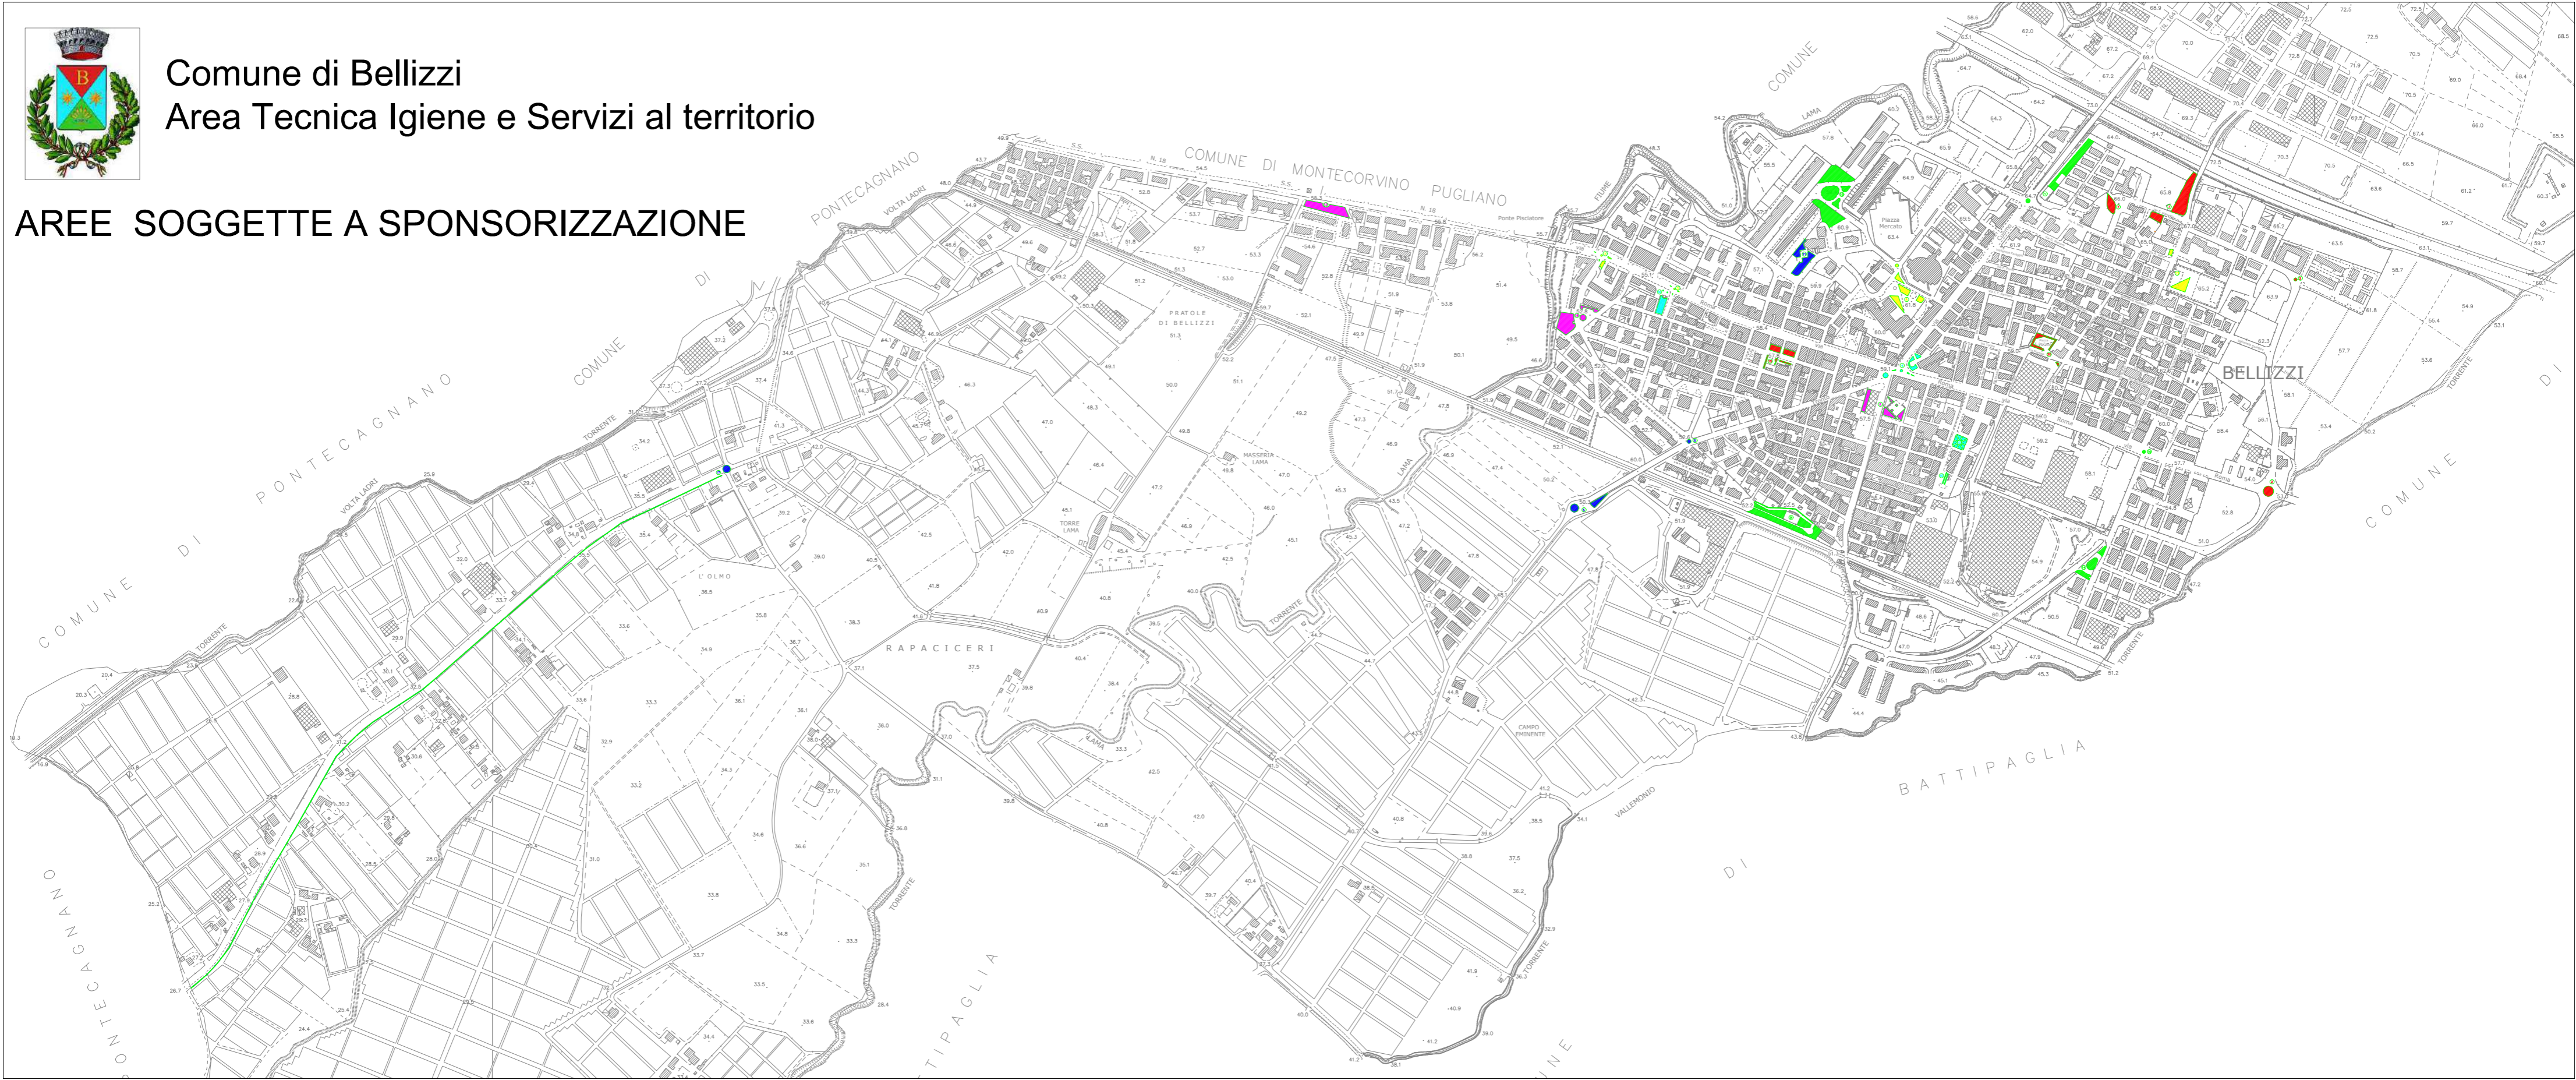

# Comune di Bellizzi

## Area Tecnica Igiene e Servizi al territorio

### AREE SOGGETTE A SPONSORIZZAZIONE

<b>Numero d'ordine</b>	<b>Colore</b>	<b>Denominazione area</b>
1		Rotatoria via Cuomo - Giardini via Volta
2		Rotatoria Strada Stale 18 dir. Battipaglia - Rotatoria via Caserta
3		Rotatoria Parco Capodanno
4		Piazza IV Novembre - Rotatoria intersezione via Roma e via Cuomo - fontana della Pace
5		Rotatoria Ina Casa
6		Piazza XXIV Aprile - Piazza Europa
7		Piazza della Pace - Parco dei Pini - Area giochi via Archimede
8		Piazza De Curtis
9		Parco dell'Infanzia
10		Via D'Annunzio
11		Piazza Municipio
12		Largo Nilde Iotti
13		Via Napoli - Piazza dei Ricordi
14		Rotatoria via Copernico
15		Piazza Giovanni XXIII
16		Piazza San Gennaro
17		Via Olmo: rotatoria e aiule contigue pista ciclabile
18		Parco giochi della Gioia - Rotatoria via Vespucci
19		Largo San Gaspere Bertoni - Rotatoria via della Repubblica
20		Piazza De Filippo - intersezione via Genova e via Marsala